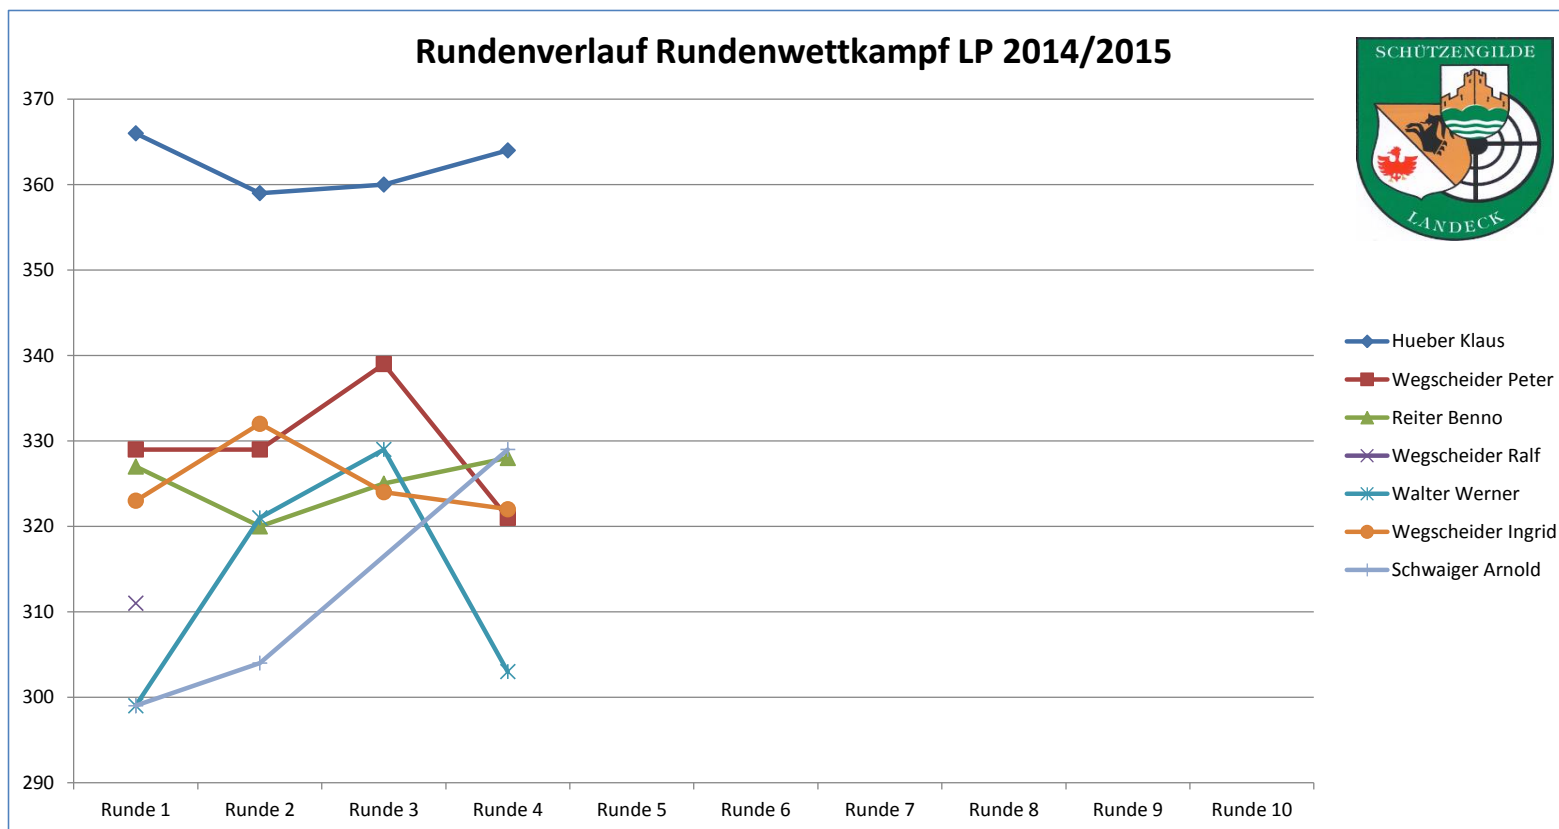

Rundenwettkampf LP 2014/2015

15.12.2014

Name	Mannschaft	Schnitt	Runde 1	Runde 2	Runde 3	Runde 4	Runde 5	Runde 6	Runde 7	Runde 8	Runde 9	Runde 10
Hueber Klaus	Landeck 1	362,25	366	359	360	364						
Wegscheider Peter	Landeck 1	329,50	329	329	339	321						
Reiter Benno		325,00	327	320	325	328						
Wegscheider Ralf		311,00	311									
Walter Werner		313,00	299	321	329	303						
Wegscheider Ingrid	Landeck 1	325,25	323	332	324	322						
Schwaiger Arnold		310,67	299	304		329						

Landeck 1	1017,00	1018	1020	1023	1007							
-----------	---------	------	------	------	------	--	--	--	--	--	--	--

- ◆ Hueber Klaus
- Wegscheider Peter
- ▲ Reiter Benno
- × Wegscheider Ralf
- * Walter Werner
- Wegscheider Ingrid
- + Schwaiger Arnold