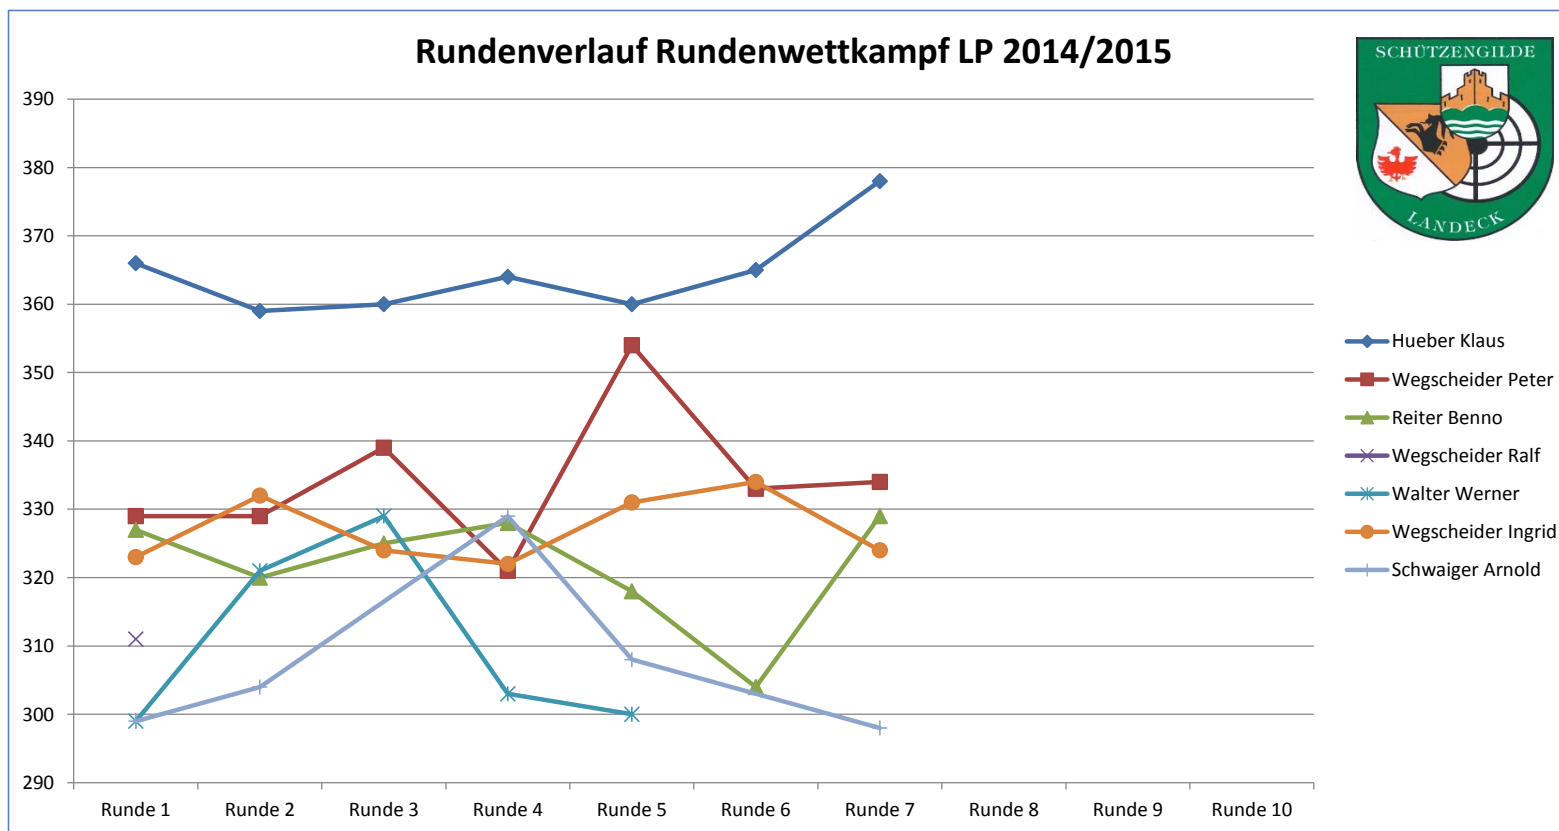

Rundenwettkampf LP 2014/2015

Name	Mannschaft	Schnitt	Runde 1	Runde 2	Runde 3	Runde 4	Runde 5	Runde 6	Runde 7	Runde 8	Runde 9	Runde 10
Hueber Klaus	Landeck 1	364,57	366	359	360	364	360	365	378			
Wegscheider Peter	Landeck 1	334,14	329	329	339	321	354	333	334			
Reiter Benno		321,57	327	320	325	328	318	304	329			
Wegscheider Ralf		311,00	311	/	/	/	/	/	/			
Walter Werner		310,40	299	321	329	303	300	/	/			
Wegscheider Ingrid	Landeck 1	327,14	323	332	324	322	331	334	324			
Schwaiger Arnold		307,60	299	304	/	329	308	/	298			

Landeck 1	1025,86	1018	1020	1023	1007	1045	1032	1036			
-----------	---------	------	------	------	------	------	------	------	--	--	--

- ◆ Hueber Klaus
- Wegscheider Peter
- ▲ Reiter Benno
- × Wegscheider Ralf
- * Walter Werner
- Wegscheider Ingrid
- + Schwaiger Arnold