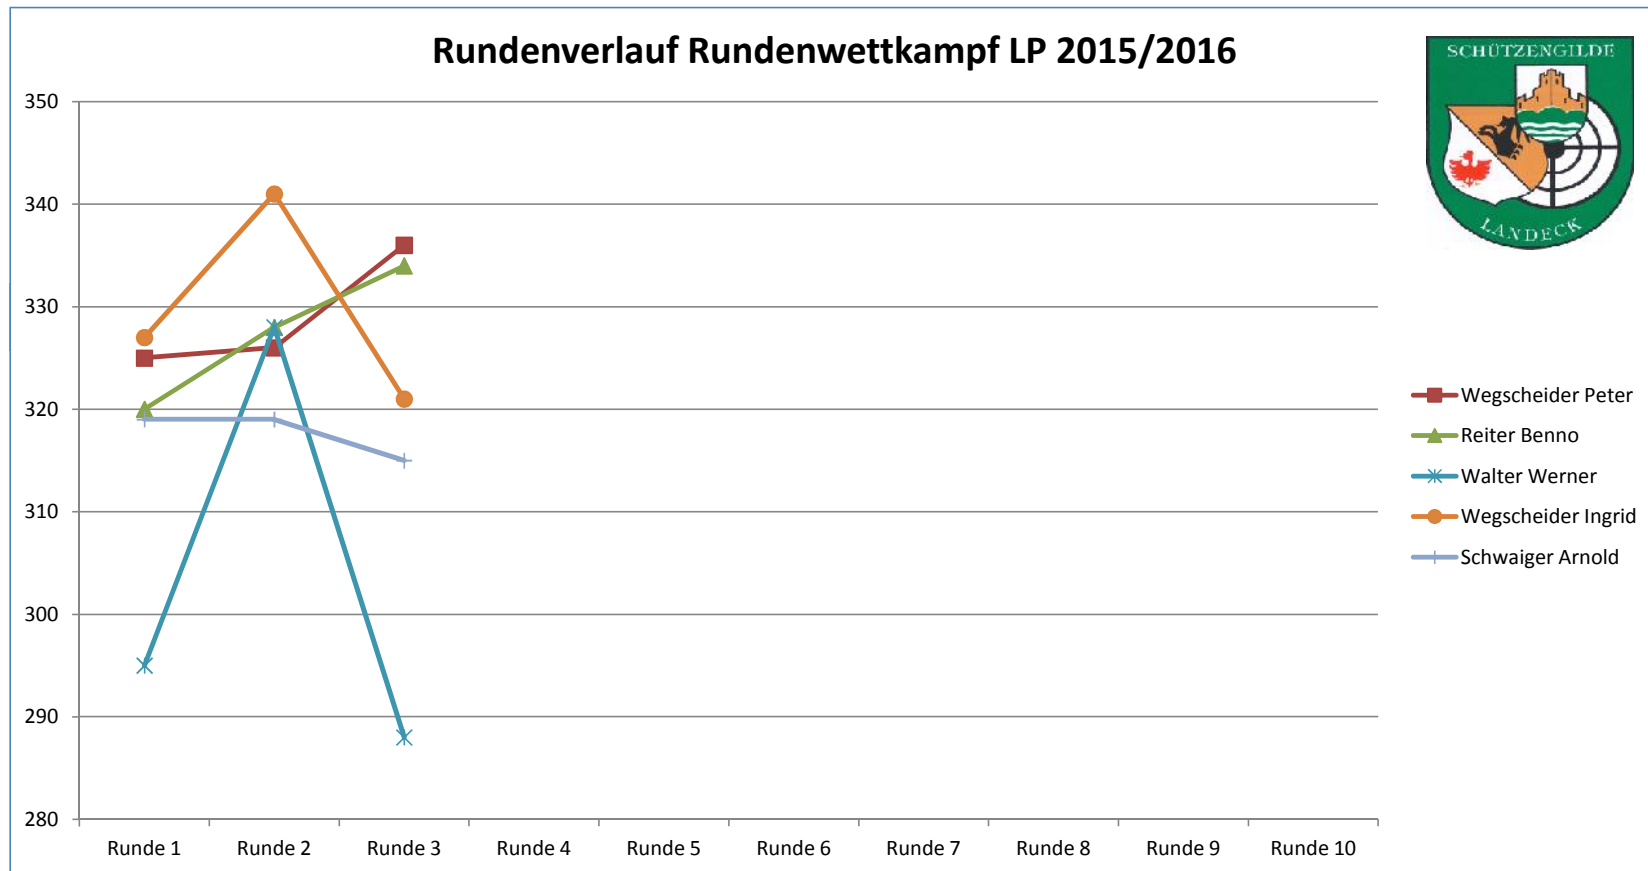

Rundenwettkampf LP 2015/2016

05.12.2015

Name	Mannschaft	Schnitt	Runde 1	Runde 2	Runde 3	Runde 4	Runde 5	Runde 6	Runde 7	Runde 8	Runde 9	Runde 10
Wegscheider Peter		329,00	325	326	336							
Reiter Benno		327,33	320	328	334							
Walter Werner		303,67	295	328	288							
Wegscheider Ingrid		329,67	327	341	321							
Schwaiger Arnold		317,67	319	319	315							

Landeck 1	986,00	972	995	991							
-----------	--------	-----	-----	-----	--	--	--	--	--	--	--

- Wegscheider Peter
- ▲ Reiter Benno
- * Walter Werner
- Wegscheider Ingrid
- + Schwaiger Arnold